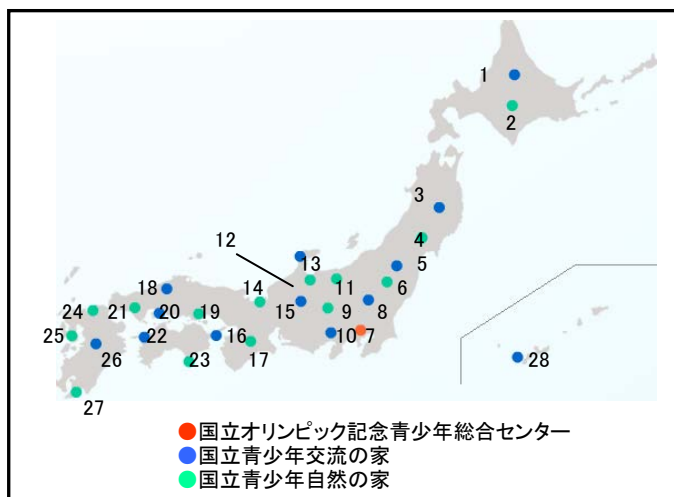

12 国立立山青少年自然の家(富山)
TEL: 076-481-1321
<http://tateyama.niye.go.jp>

13 国立能登青少年交流の家(石川)
TEL: 0767-22-3121
<http://noto.niye.go.jp>

14 国立若狭湾青少年自然の家(福井)
TEL: 0770-54-3100
<http://wakasawan.niye.go.jp>

15 国立乗鞍青少年交流の家(岐阜)
TEL: 0577-31-1011
<http://norikura.niye.go.jp>

北海道ブロック

1 国立大雪青少年交流の家(美瑛町)
TEL: 0166-94-3121
<http://taisetsu.niye.go.jp>

2 国立日高青少年自然の家(日高町)
TEL: 01457-6-2311
<http://hidaka.niye.go.jp>

東北ブロック

3 国立岩手山青少年交流の家(岩手)
TEL: 019-688-4221
<http://iwate.niye.go.jp>

4 国立花山青少年自然の家(宮城)
TEL: 0228-56-2311
<http://hanayama.niye.go.jp>

5 国立磐梯青少年交流の家(福島)
TEL: 0242-62-2530
<http://bandai.niye.go.jp>

6 国立那須甲子青少年自然の家(福島)
TEL: 0248-36-2331
<http://nasukashi.niye.go.jp>

九州・沖縄ブロック